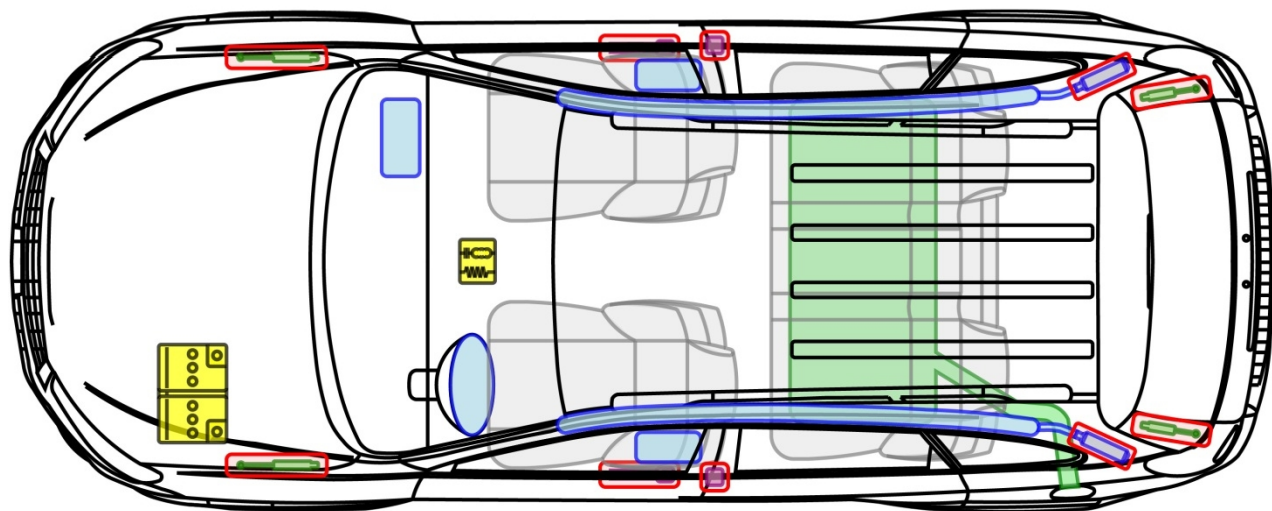

Captiva MY13

SUV

Год производства 2013 →

CHEVROLET

Пояснения

Надувная подушка безопасности

Газогенератор

Натяжитель ремня безопасности

Усиление кузова

Защитные дуги

Пневматический амортизатор

Контроллер

Аккумулятор 12 В

Топливный бак