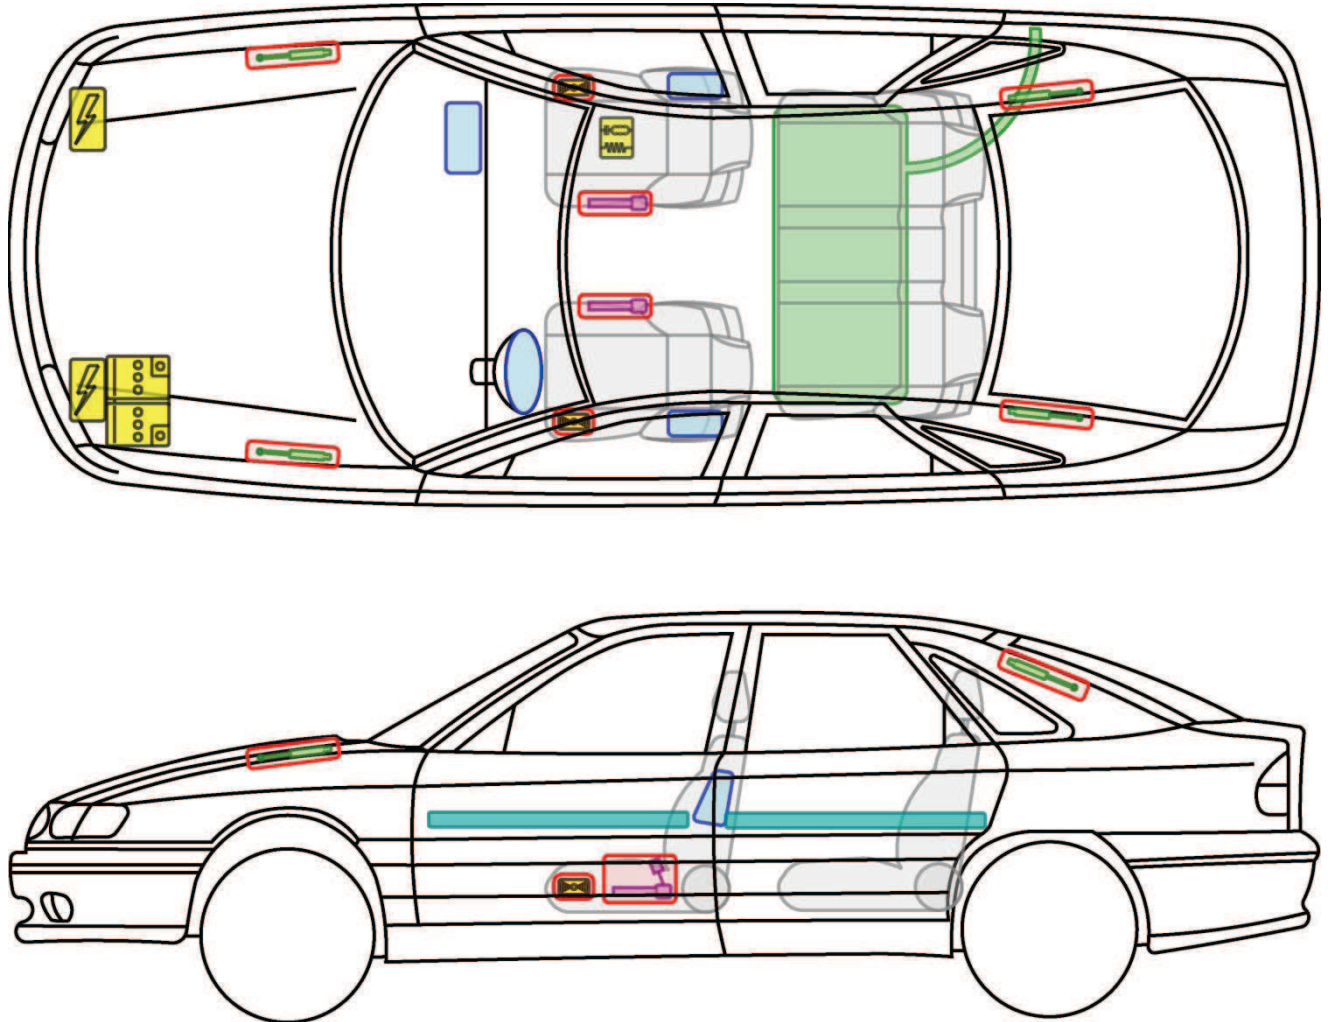

SAFRANE

TYP: B54, 1992-2000

Legende

	Airbag		Karosserie-verstärkung		Steuergerät
	Gas-generator		Überroll-schutz		Batterie
	Gurt-straffer		Gasdruck-dämpfer		Kraftstoff-tank